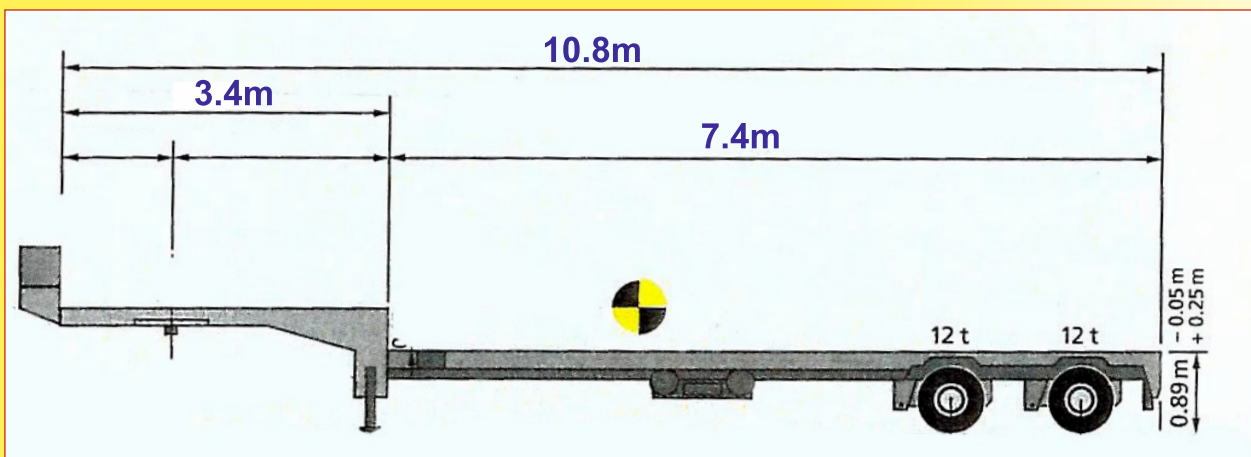

Bischofberger GmbH

VOLVO 548-8 MIT AUFLIEGER

Masse Ladefläche

Breite 2'500 mm

max. Ladehöhe 3'100 mm