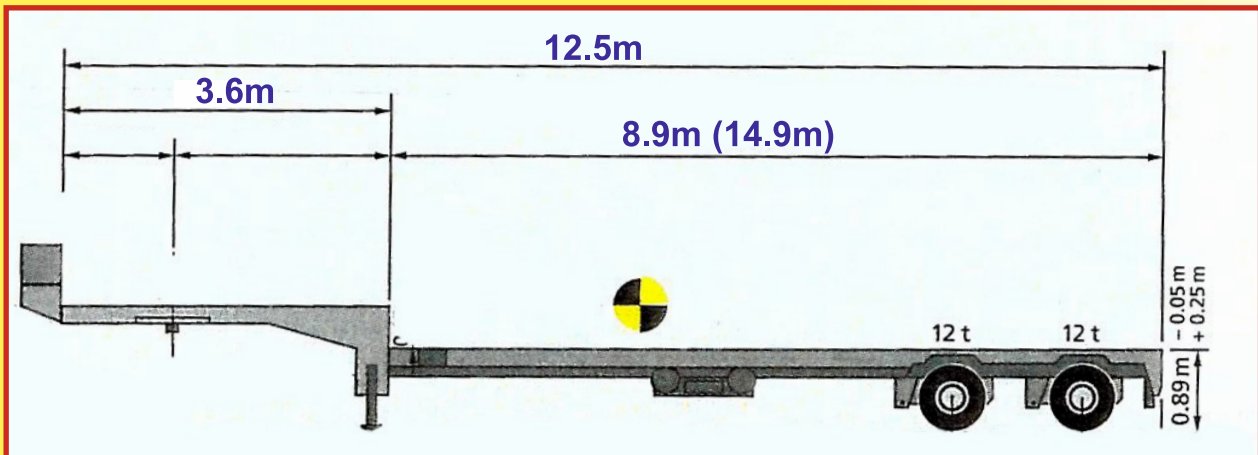

Bischofberger GmbH

RENAULT AUFLIEGER

Masse Ladefläche

Breite 2'500 mm

max. Ladehöhe 3'100 mm

Auszuglänge bis 6'000 mm