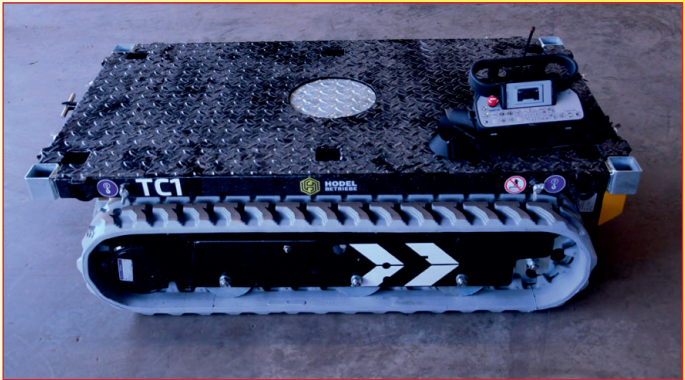

## TRANSPORTRAUPE

### Masse

Höhe	400 mm
Breite	800 mm
Länge	1'400 mm
Eigengewicht	500 kg
Max. Ladegewicht	1'200 kg